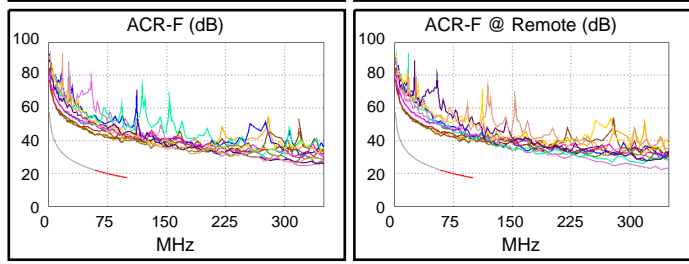

**Cable ID/ Test ID: PCF5-10CC-3000-S-001**

**Test Limit: ISO11801 Channel Class D**  
Limits Version: V7.11  
Date / Time: 2026/01/27 12:38:28  
Operator: Lanberg  
**Headroom 4.1 dB (NEXT 4,5-7,8)**  
Cable Type: Cat 5e F/UTP  
NVP: 69.0%

Length (m), Limit 100.0	[Pair 3,6]	29.8
Prop. Delay (ns), Limit 555	[Pair 1,2]	147
Delay Skew (ns), Limit 50	[Pair 1,2]	3
Resistance (ohms), Limit 25.00	[Pair 7,8]	21.44
Insertion Loss Margin (dB)	[Pair 4,5]	10.7
Frequency (MHz)	[Pair 4,5]	100.0
Limit (dB)	[Pair 4,5]	24.0

Worst Case Margin Worst Case Value

PASS	MAIN	SR	MAIN	SR
Worst Pair	4,5-7,8	1,2-4,5	1,2-3,6	4,5-7,8
<b>NEXT (dB)</b>	4.1	6.7	6.4	9.1
Freq. (MHz)	26.6	45.3	95.3	91.3
Limit (dB)	39.9	36.0	30.4	30.8
Worst Pair	4,5	1,2	1,2	7,8
<b>PS NEXT (dB)</b>	6.5	8.0	8.1	9.3
Freq. (MHz)	26.0	45.3	95.0	89.3
Limit (dB)	37.1	33.0	27.5	27.9

PASS	MAIN	SR	MAIN	SR
Worst Pair	3,6-1,2	3,6-1,2	3,6-1,2	3,6-1,2
<b>ACR-F (dB)</b>	20.9	20.5	21.0	20.9
Freq. (MHz)	92.8	83.5	93.8	94.5
Limit (dB)	18.1	19.0	18.0	17.9
Worst Pair	4,5	1,2	4,5	1,2
<b>PS ACR-F (dB)</b>	21.2	22.3	21.2	22.3
Freq. (MHz)	97.5	94.5	97.5	94.5
Limit (dB)	14.6	14.9	14.6	14.9