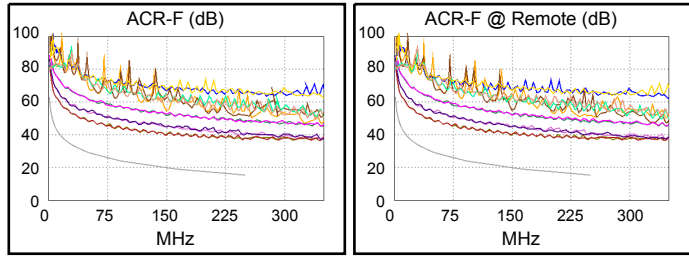

Cable ID: PCF6-10CU-1000

Test Limit: ISO11801 Channel Class E
Limits Version: V7.9
Date / Time: 08/08/2025 10:03:37 AM
Operator: QC
Headroom 29.0 dB (NEXT 3,6-7,8)
Cable Type: *cat 6 S/FTP*
NVP: 76.0%

Main: Versiv
S/N: 1824298
Software Version: V6.11 Build 2
Calibration Date: 12/27/2024
Adapter: DSX-8000 (DSX-CHA804)
S/N: 22211877

Test Summary: PASS

Remote: Versiv
S/N: 1820302
Software Version: V6.11 Build 2
Calibration Date: 12/27/2024
Adapter: DSX-8000R (DSX-CHA804)
S/N: 22211865

Length (ft), Limit 328	[Pair 1,2]	34
Prop. Delay (ns), Limit 555	[Pair 3,6]	47
Delay Skew (ns), Limit 50	[Pair 3,6]	1
Resistance (ohms), Limit 25.00	[Pair 7,8]	4.00
Insertion Loss Margin (dB)	[Pair 3,6]	31.1
Frequency (MHz)	[Pair 3,6]	250.0
Limit (dB)	[Pair 3,6]	35.9

	Worst Case Margin		Worst Case Value	
PASS	MAIN	SR	MAIN	SR
Worst Pair	3,6-7,8	3,6-7,8	3,6-7,8	3,6-7,8
NEXT (dB)	31.6	29.0	31.8	29.8
Freq. (MHz)	193.0	192.5	225.0	236.0
Limit (dB)	35.0	35.1	33.9	33.5
Worst Pair	3,6	3,6	3,6	3,6
PS NEXT (dB)	32.6	30.7	32.6	31.6
Freq. (MHz)	225.0	192.5	225.0	236.0
Limit (dB)	31.0	32.1	31.0	30.6

	Worst Case Margin		Worst Case Value	
PASS	MAIN	SR	MAIN	SR
Worst Pair	3,6-4,5	3,6-4,5	4,5-3,6	3,6-4,5
ACR-F (dB)	18.7	18.7	21.5	21.5
Freq. (MHz)	7.8	40.3	247.0	247.0
Limit (dB)	45.5	31.2	15.4	15.4
Worst Pair	3,6	3,6	3,6	3,6
PS ACR-F (dB)	20.5	20.6	22.6	22.9
Freq. (MHz)	39.8	40.3	247.0	246.0
Limit (dB)	28.3	28.2	12.4	12.4