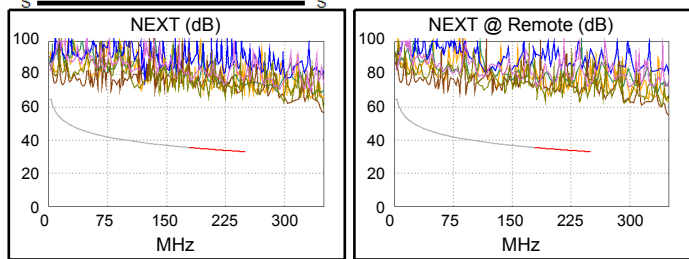

Cable ID: PCF6-10CU-1000

Test Limit: ISO11801 Channel Class E
Limits Version: V7.9
Date / Time: 08/08/2025 10:03:37 AM
Operator: QC
Headroom 29.0 dB (NEXT 3,6-7,8)
Cable Type: *cat 6 S/FTP*
NVP: 76.0%

Main: Versiv
S/N: 1824298
Software Version: V6.11 Build 2
Calibration Date: 12/27/2024
Adapter: DSX-8000 (DSX-CHA804)
S/N: 22211877

Test Summary: PASS

Remote: Versiv
S/N: 1820302
Software Version: V6.11 Build 2
Calibration Date: 12/27/2024
Adapter: DSX-8000R (DSX-CHA804)
S/N: 22211865

Length (ft), Limit 328	[Pair 1,2]	34
Prop. Delay (ns), Limit 555	[Pair 3,6]	47
Delay Skew (ns), Limit 50	[Pair 3,6]	1
Resistance (ohms), Limit 25.00	[Pair 7,8]	4.00
Insertion Loss Margin (dB)	[Pair 3,6]	31.1
Frequency (MHz)	[Pair 3,6]	250.0
Limit (dB)	[Pair 3,6]	35.9

	Worst Case Margin		Worst Case Value	
PASS	MAIN	SR	MAIN	SR
Worst Pair	3,6-7,8	3,6-7,8	3,6-7,8	3,6-7,8
NEXT (dB)	31.6	29.0	31.8	29.8
Freq. (MHz)	193.0	192.5	225.0	236.0
Limit (dB)	35.0	35.1	33.9	33.5
Worst Pair	3,6	3,6	3,6	3,6
PS NEXT (dB)	32.6	30.7	32.6	31.6
Freq. (MHz)	225.0	192.5	225.0	236.0
Limit (dB)	31.0	32.1	31.0	30.6

	Worst Case Margin		Worst Case Value	
PASS	MAIN	SR	MAIN	SR
Worst Pair	3,6-4,5	3,6-4,5	4,5-3,6	3,6-4,5
ACR-F (dB)	18.7	18.7	21.5	21.5
Freq. (MHz)	7.8	40.3	247.0	247.0
Limit (dB)	45.5	31.2	15.4	15.4
Worst Pair	3,6	3,6	3,6	3,6
PS ACR-F (dB)	20.5	20.6	22.6	22.9
Freq. (MHz)	39.8	40.3	247.0	246.0
Limit (dB)	28.3	28.2	12.4	12.4