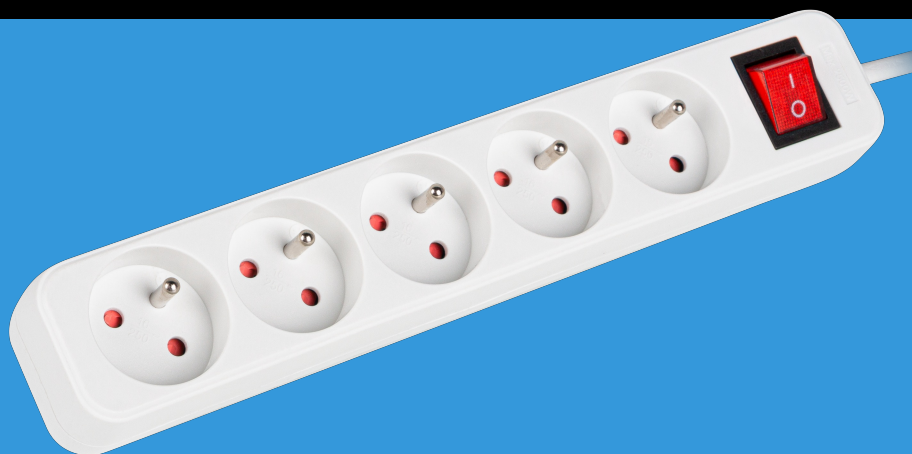

PS1-05E-0150-W

PRZEDŁUŻACZ 5-GNIAZDOWY

CECHY PRODUKTU:

- Listwy wyposażone w przestony torów prądowych, stanowiące doskonałe zabezpieczenie przeciwko przypadkowej ingerencji dzieci
- Podświetlany wyłącznik dwubiegunowy
- Przewody wykonane z czystej miedzi, o przekroju żyły wynoszącym 1,0 mm²
- Klasa szczelności IP 20

SPECYFIKACJA PRODUKTU:

Typ gniazda	Typ E
Liczba gniazd	5
Rodzaj wtyku	Uni-schuko
Natężenie prądu	10 A
Długość przewodu	1,5 m
Moc	2 500 W
Kolor	Biały
Wymiary	275 x 45 x 35 mm