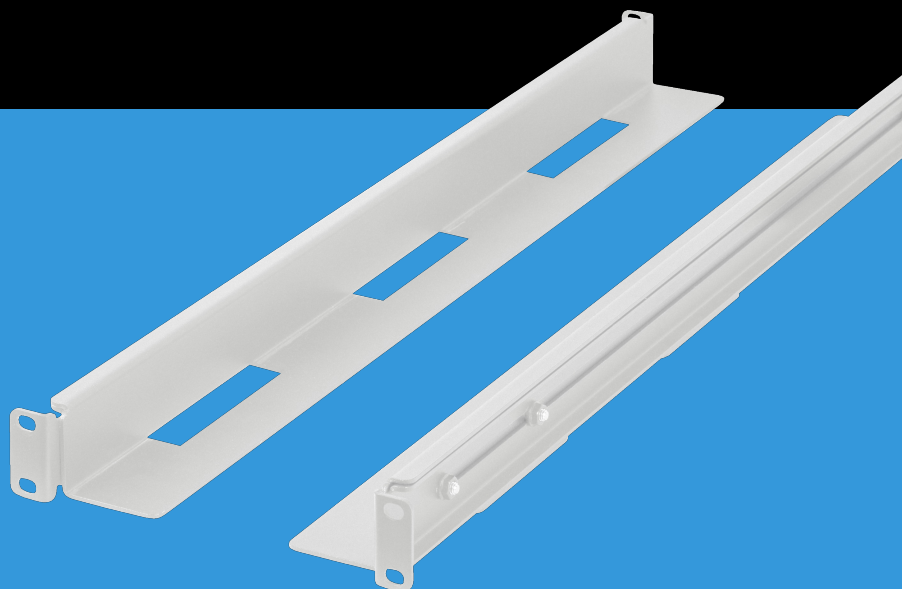

AK-1902-S

SZYNY MONTAŻOWE RACK 19"

CECHY PRODUKTU:

- Szyny montażowe regulowane od 650 mm do 1090 mm,
- Nośność szyn do 90 kg,
- Grubość stali 2.00 mm,
- Śruby M6 w zestawie.

SPECYFIKACJA PRODUKTU:

Typ	Szyny
Rozmiar	19"
Materiał	Stal
Kolor	Szary
Kolor palety RAL	RAL7035
Wysokość teleinformatyczna	1 U
Maksymalne statyczne obciążenie	90 kg
Zakres regulacji	od 650 do 1 090 mm
Grubość szyn montażowych	2 mm
Wymiary	650 x 60 x 44 mm
Waga	2,8 kg
Wymagana liczba śrub	4
Akcesoria w zestawie	Śruby M6