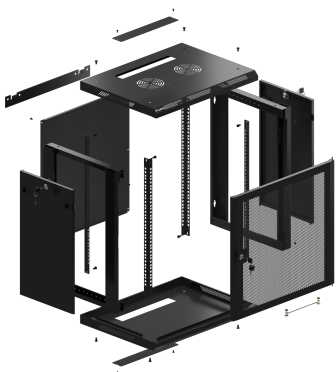

WF01-6412-23B

# SZAFA RACK WISZĄCA 19"

## CECHY PRODUKTU:

- Wykonana z wysokiej jakości stali
- Przeznaczona do samodzielnego montażu (FLAT PACK)
- Możliwość montażu opcjonalnie kótek
- W zestawie uchwyt montażowy na ścianę
- Numerowane szyny montażowe pionowe

## SPECYFIKACJA PRODUKTU:

Rodzaj szafy	Wisząca
Rozmiar	19"
Wysokość teleinformatyczna	12 U
Głębokość montażowa	355 mm
Rodzaj drzwi przednich	Perforowane
Maksymalne statyczne obciążenie	60 kg
Termostat	Nie
Panel LCD	Nie
Kolor palety RAL	RAL9004
Klasa szczelności	IP20
Grubość drzwi przednich	1,5 mm
Grubość górnego & dolnego panelu	1,2 mm
Grubość bocznego panelu	1 mm
Grubość szyn montażowych	1,5 mm
Grubość ramy	1,2 mm
Grubość pozostałych elementów	1,2 mm
Głębokość	450 mm
Szerokość	600 mm
Wysokość	640 mm
Waga	21 kg
Standard	ANSI/EIA RS-310-D, DIN 41491/PART 1, DIN 41494/PART 7, ETSI, IEC297-2:1982
Szczegóły uziemienia	Drzwi przednie, Panel dolny
Akcesoria w zestawie	Instrukcja obsługi, Kabel uziemiający, Śruby M6, Uchwyt montażowy, Zamek przedni, Zamki boczne, Zestaw elementów montażowych