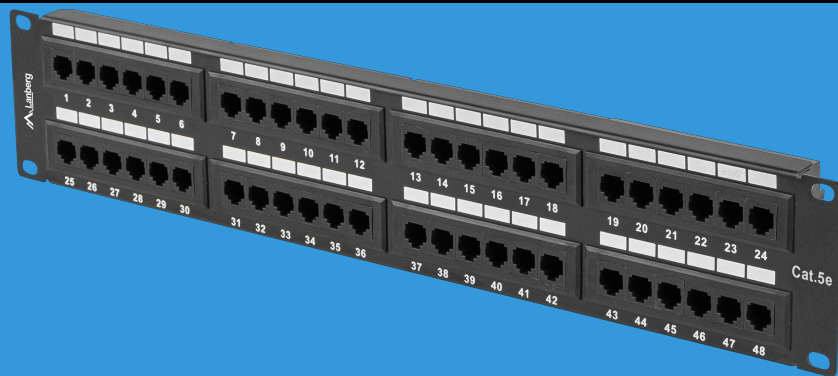

PPU5-2048-B

PATCHPANEL KAT.5E 19"

CECHY PRODUKTU:

- Konstrukcja zapewniający łatwy dostęp oraz prosty montaż przewodów
- Numerowane oznaczenie portów
- Uniwersalne złącza IDC/LSA
- Kodowanie złącz zgodne z schematem T568A/B
- 48 nieekranowanych portów RJ45

SPECYFIKACJA PRODUKTU:

Ilość portów	48
Rozmiar	19"
Wysokość teleinformatyczna	2 U
Kategoria teleinformatyczna	Kat. 5/5e
Materiał	Metal
Kolor	Czarny
Wymiary	32 x 483 x 89 mm
Waga	0,96 kg
Wymagana liczba śrub	4