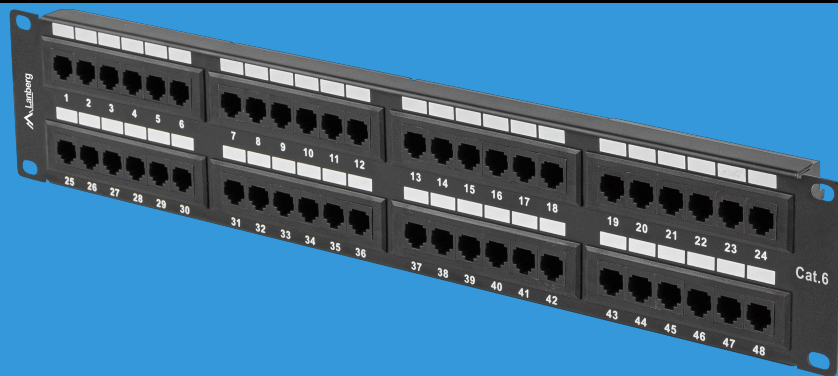

PPU6-2048-B

PATCHPANEL KAT.6 19"

CECHY PRODUKTU:

- Konstrukcja zapewniający łatwy dostęp oraz prosty montaż przewodów
- Numerowane oznaczenie portów
- Uniwersalne złącza IDC/LSA
- Kodowanie złącz zgodne z schematem T568A/B
- 48 nieekranowanych portów RJ45

SPECYFIKACJA PRODUKTU:

Ilość portów	48
Rozmiar	19"
Wysokość teleinformatyczna	2 U
Kategoria teleinformatyczna	Kat. 6
Materiał	Metal
Kolor	Czarny
Wymiary	32 x 483 x 89 mm
Waga	0,96 kg
Wymagana liczba śrub	4