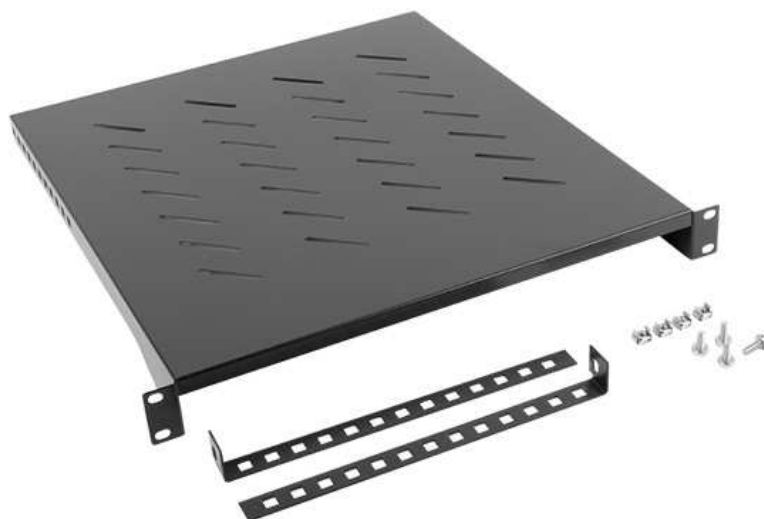

KARTA PRODUKTU

Producent: Lanberg
Z20382

PÓŁKA DO SZAF 19" 800MM CZARNA LANBERG (1U/483X500MM UDŹWIG DO 25KG, MONTAŻ 4 PUNKTOWY)

Nr katalogowy: AK-1005-B

Opis produktu

Półka 1U pasująca tylko do szafy stojącej 19" Lanberg o głębokości 800 mm.

Cechy:

- Wymiary półki: 483 x 500 mm,
- Udźwig do: 25 Kg.,
- Montaż: Czteropunktowy przedni i tylny,
- Kolor: Czarny RAL9004.

Dane logistyczne

EAN	5901969403626
Szerokość sztuki [cm]	49,00
Wysokość sztuki [cm]	5,50
Długość sztuki [cm]	51,00
Waga sztuki [kg]	2.58000
EAN kartonu	15901969403623
Ilość w kartonie [szt]	5.000
Szerokość kartonu [cm]	51,50
Wysokość kartonu [cm]	28,00
Długość kartonu [cm]	52,00
Waga kartonu [kg]	13.88000
Stawka VAT [%]	23,00 %
Gwarancja	24
Kraj pochodzenia	Chiny
Kod celný	94039010