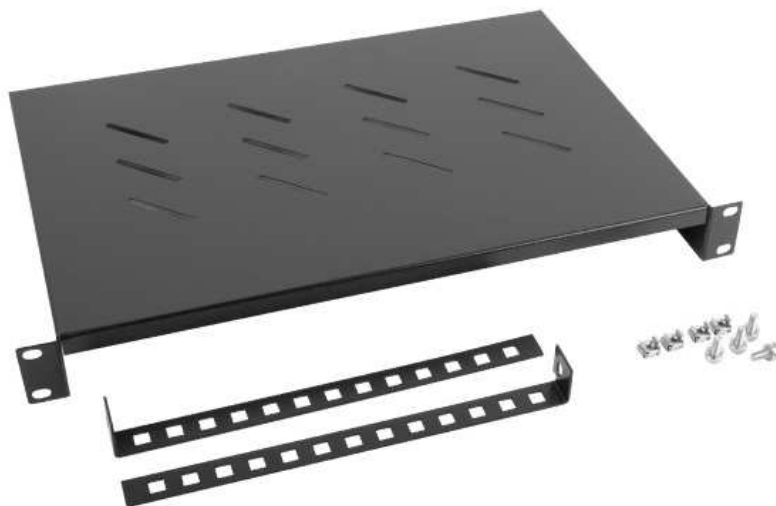

KARTA PRODUKTU

Producent: Lanberg
Z20381

PÓŁKA DO SZAF 19" 600MM CZARNA LANBERG (1U/483X300MM UDŹWIG DO 25KG, MONTAŻ 4 PUNKTOWY)

Nr katalogowy: AK-1004-B

Opis produktu

Półka 1U pasująca tylko do szaf wiszących i stojących 19" Lanberg o głębokości 600 mm.

Cechy:

- Wymiary półki: 483 x 300 mm,
- Udźwig do: 25 Kg.,
- Montaż: Czteropunktowy przedni i tylny,
- Kolor: Czarny RAL9004.

Dane logistyczne

EAN	5901969403619
Szerokość sztuki [cm]	31,00
Wysokość sztuki [cm]	5,00
Długość sztuki [cm]	49,50
Waga sztuki [kg]	1.70600
EAN kartonu	15901969403616
Ilość w kartonie [szt]	5.000
Szerokość kartonu [cm]	33,50
Wysokość kartonu [cm]	27,50
Długość kartonu [cm]	50,50
Waga kartonu [kg]	9.09600
Stawka VAT [%]	23,00 %
Gwarancja	24
Kraj pochodzenia	Chiny
Kod celný	94039010